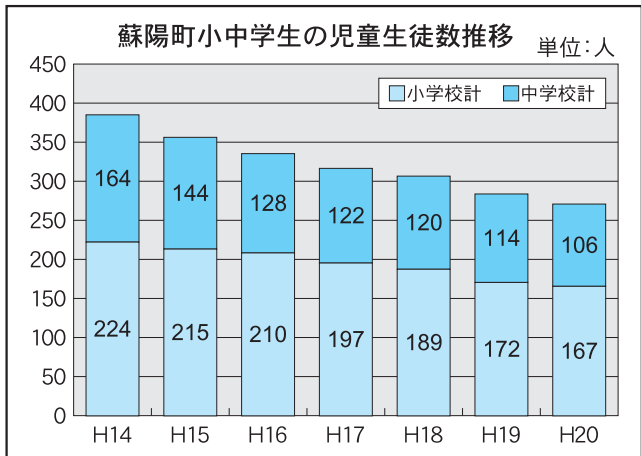

| 町村名  | 種別         | 学校名      | 児童・生徒数(人) | 学級数 |
|------|------------|----------|-----------|-----|
| 矢部町  | 小学校<br>12校 | 浜町小学校    | 201       | 7   |
|      |            | 白糸第一小学校  | 40        | 4   |
|      |            | 白糸第三小学校  | 12        | 3   |
|      |            | 下矢部西部小学校 | 38        | 5   |
|      |            | 下矢部東部小学校 | 39        | 4   |
|      |            | 御岳小学校    | 74        | 7   |
|      |            | 御岳西部小学校  | 29        | 3   |
|      |            | 中島南部小学校  | 27        | 3   |
|      |            | 中島東部小学校  | 74        | 6   |
|      |            | 中島西部小学校  | 19        | 3   |
|      |            | 下名連石小学校  | 34        | 3   |
|      |            | 御所小学校    | 47        | 5   |
|      | 小学校計       | 634      | 53        |     |
|      | 中学校<br>2校  | 中島中学校    | 71        | 4   |
|      |            | 矢部中学校    | 347       | 11  |
| 中学校計 |            | 418      | 15        |     |
| 清和村  | 小学校<br>3校  | 清和小学校    | 46        | 5   |
|      |            | 朝日小学校    | 71        | 6   |
|      |            | 小峰小学校    | 49        | 5   |
|      |            | 小学校計     | 166       | 16  |
|      | 中学校<br>1校  | 清和中学校    | 102       | 4   |
|      |            | 中学校計     | 102       | 4   |
| 蘇陽町  | 小学校<br>4校  | 馬見原小学校   | 60        | 5   |
|      |            | 大野小学校    | 24        | 3   |
|      |            | 菅尾小学校    | 40        | 5   |
|      |            | 蘇陽小学校    | 91        | 7   |
|      |            | 小学校計     | 215       | 20  |
|      | 中学校<br>1校  | 蘇陽中学校    | 144       | 5   |
|      |            | 中学校計     | 144       | 5   |

○各町村の小中学生の児童生徒推移は将来推計人口を基に3町村の教育委員会が予測した数値です。

お盆に高校時代の部活動仲間と、楽しい一時を過ごすことが出来ました。久しぶりに会う機会に恵まりましたが、十数年前、苦楽を共にした仲間とは時を隔てていてもすぐに打ち解けあうことができ、友人とはほんとうに有り難いものだと思えて感じました。

それにしても、今年の夏はいったい何処へいってしまっただしょうか。「今年は何がよう降りますね。」こんな言葉を何回耳にしたことが。最近の異常気象の影響か、四季の変わり目の予測がつかまませんが、季節はこのまま秋に入ってしまうそうです。