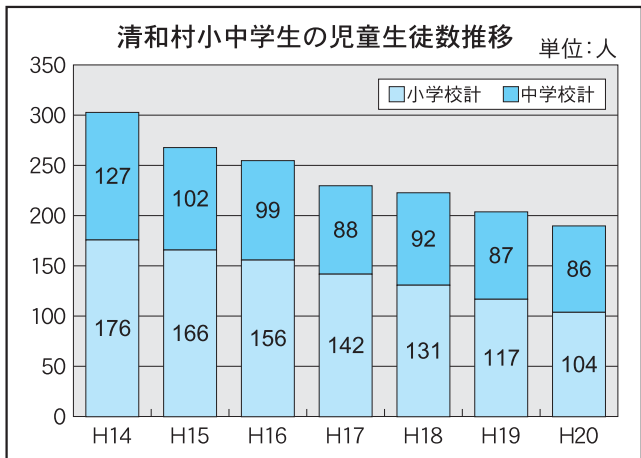

| 町村名  | 種別         | 学校名      | 児童・生徒数(人) | 学級数 |
|------|------------|----------|-----------|-----|
| 矢部町  | 小学校<br>12校 | 浜町小学校    | 201       | 7   |
|      |            | 白糸第一小学校  | 40        | 4   |
|      |            | 白糸第三小学校  | 12        | 3   |
|      |            | 下矢部西部小学校 | 38        | 5   |
|      |            | 下矢部東部小学校 | 39        | 4   |
|      |            | 御岳小学校    | 74        | 7   |
|      |            | 御岳西部小学校  | 29        | 3   |
|      |            | 中島南部小学校  | 27        | 3   |
|      |            | 中島東部小学校  | 74        | 6   |
|      |            | 中島西部小学校  | 19        | 3   |
|      |            | 下名連石小学校  | 34        | 3   |
|      |            | 御所小学校    | 47        | 5   |
|      | 小学校計       | 634      | 53        |     |
|      | 中学校<br>2校  | 中島中学校    | 71        | 4   |
|      |            | 矢部中学校    | 347       | 11  |
| 中学校計 |            | 418      | 15        |     |
| 清和村  | 小学校<br>3校  | 清和小学校    | 46        | 5   |
|      |            | 朝日小学校    | 71        | 6   |
|      |            | 小峰小学校    | 49        | 5   |
|      |            | 小学校計     | 166       | 16  |
|      | 中学校<br>1校  | 清和中学校    | 102       | 4   |
|      |            | 中学校計     | 102       | 4   |
| 蘇陽町  | 小学校<br>4校  | 馬見原小学校   | 60        | 5   |
|      |            | 大野小学校    | 24        | 3   |
|      |            | 菅尾小学校    | 40        | 5   |
|      |            | 蘇陽小学校    | 91        | 7   |
|      |            | 小学校計     | 215       | 20  |
|      | 中学校<br>1校  | 蘇陽中学校    | 144       | 5   |
|      |            | 中学校計     | 144       | 5   |

○各町村の小中学生の児童生徒推移は将来推計人口を基に3町村の教育委員会が予測した数値です。

お盆に高校時代の部活動仲間と、楽しい一時を過ごすことが出来ました。久しぶりに会う機会に恵まりましたが、十数年前、苦楽を共にした仲間とは時を隔てていてもすぐに打ち解けあうことができ、友人とはほんとうに有り難いものだと思えて感じました。

それにしても、今年の夏はいったい何処へいってしまっただしょうか。「今年は何がよう降りますね。」こんな言葉を何回耳にしたことが。最近の異常気象の影響か、四季の変わり目の予測がつかまませんが、季節はこのまま秋に入ってしまうそうです。