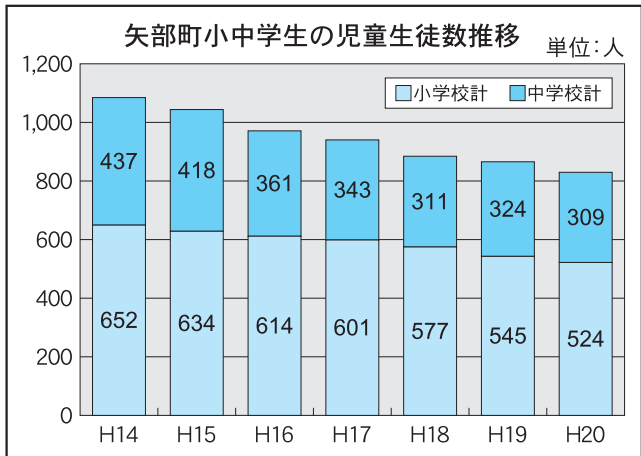

| 町村名  | 種別         | 学校名      | 児童・生徒数(人) | 学級数 |
|------|------------|----------|-----------|-----|
| 矢部町  | 小学校<br>12校 | 浜町小学校    | 201       | 7   |
|      |            | 白糸第一小学校  | 40        | 4   |
|      |            | 白糸第三小学校  | 12        | 3   |
|      |            | 下矢部西部小学校 | 38        | 5   |
|      |            | 下矢部東部小学校 | 39        | 4   |
|      |            | 御岳小学校    | 74        | 7   |
|      |            | 御岳西部小学校  | 29        | 3   |
|      |            | 中島南部小学校  | 27        | 3   |
|      |            | 中島東部小学校  | 74        | 6   |
|      |            | 中島西部小学校  | 19        | 3   |
|      |            | 下名連石小学校  | 34        | 3   |
|      |            | 御所小学校    | 47        | 5   |
|      | 小学校計       | 634      | 53        |     |
|      | 中学校<br>2校  | 中島中学校    | 71        | 4   |
|      |            | 矢部中学校    | 347       | 11  |
| 中学校計 |            | 418      | 15        |     |
| 清和村  | 小学校<br>3校  | 清和小学校    | 46        | 5   |
|      |            | 朝日小学校    | 71        | 6   |
|      |            | 小峰小学校    | 49        | 5   |
|      |            | 小学校計     | 166       | 16  |
|      | 中学校<br>1校  | 清和中学校    | 102       | 4   |
|      |            | 中学校計     | 102       | 4   |
| 蘇陽町  | 小学校<br>4校  | 馬見原小学校   | 60        | 5   |
|      |            | 大野小学校    | 24        | 3   |
|      |            | 菅尾小学校    | 40        | 5   |
|      |            | 蘇陽小学校    | 91        | 7   |
|      |            | 小学校計     | 215       | 20  |
|      | 中学校<br>1校  | 蘇陽中学校    | 144       | 5   |
|      |            | 中学校計     | 144       | 5   |

○各町村の小中学生の児童生徒推移は将来推計人口を基に3町村の教育委員会が予測した数値です。

お盆に高校時代の部活動仲間と、楽しい一時を過ごすことが出来ました。久しぶりに会う機会に恵まりましたが、十数年前、苦楽を共にした仲間とは時を隔てていてもすぐに打ち解けあうことができ、友人とはほんとうに有り難いものだと思えて感じました。

それにしても、今年の夏はいったい何処へいってしまっただしょうか。「今年は何がよう降りますね。」こんな言葉を何回耳にしたことが。最近の異常気象の影響か、四季の変わり目の予測がつかまませんが、季節はこのまま秋に入ってしまうそうです。